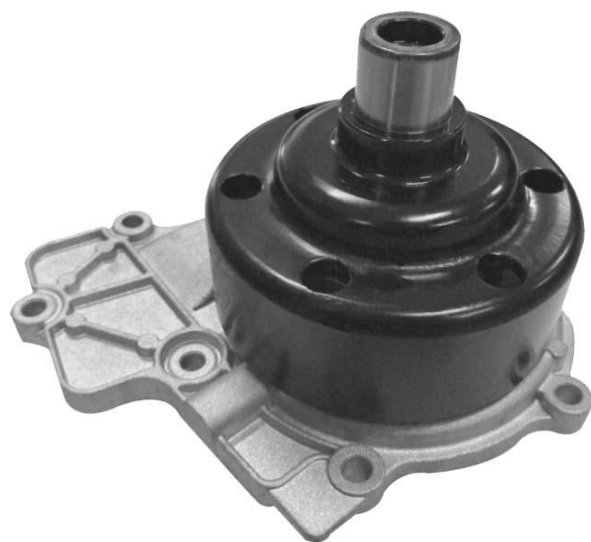

## SWP163

### BOMBA D'ÁGUA

MONTADORA	VEÍCULO	MOTOR	ANO
M-BENZ	Sprinter 311 / 313 / 415 / 515	2.1 CDI Eletrônico OM651.955 / OM651.956	13/...