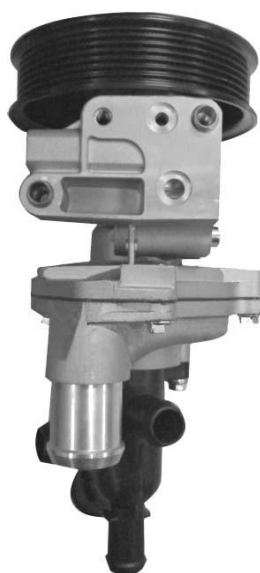

SWP231H

BOMBA D'ÁGUA

MONTADORA	VEÍCULO	MOTOR	ANO
FORD	Transit	2.2 16V / 2.4 16V TDCi / TDE Duratorq	09/...

Bomba complete c/ polia + carcaça